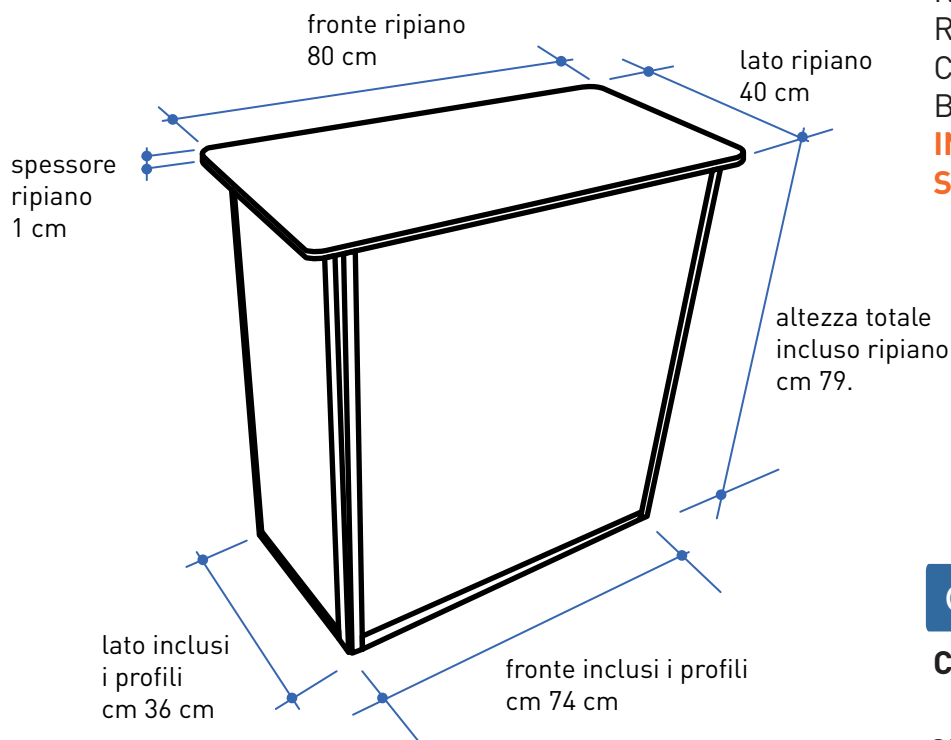

**Desk 109. Dimensioni generali di ingombro.**

art.n.° 00064 - 00065

Desk art. 109 in **ALLUMINIO E FOREX**.  
 Profili in alluminio spessore 2 cm.  
 Pannelli in forex spessore 5 mm.  
 Ripiano superiore.  
 Ripiano intermedio.  
 Cerniere in ABS colore nero.  
 Borsa da trasporto in nylon.  
**INCLUSO DI STAMPA DIGITALE SUI TRE PANNELLI.**

**Crowen**

**Crowner art.n.° 00066**

**CROWNER OPZIONALE**

Si può richiedere il desk 109 con Crowner superiore. La grafica visibile del crowner è 30x80 cm.

**Articolo Desk 109. Dimensioni grafica visibile.**