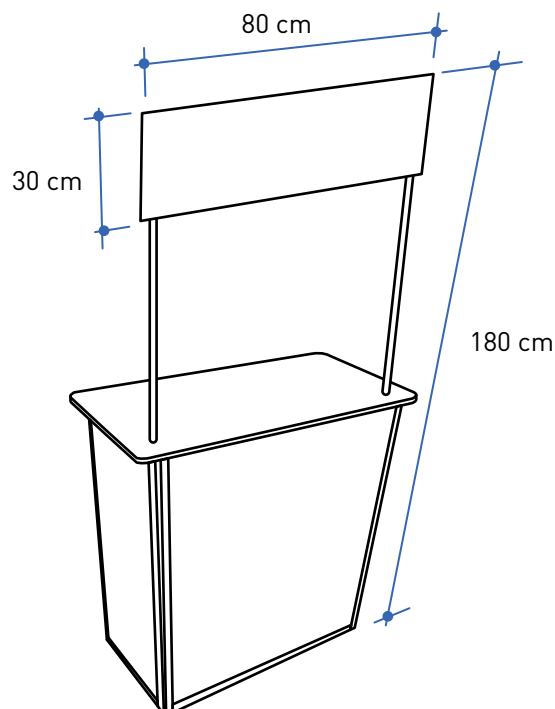

**Desk 109. Dimensioni generali di ingombro.**

art.n.° 00064 - 00065

Desk art. 109 in **ALLUMINIO E FOREX**.  
 Profili in alluminio spessore 2 cm.  
 Pannelli in forex spessore 5 mm.  
 Ripiano superiore.  
 Ripiano intermedio.  
 Cerniere in ABS colore nero.  
 Borsa da trasporto in nylon.  
**INCLUSO DI STAMPA DIGITALE SUI TRE PANNELLI.**

**Crowen**

**Crowner art.n.° 00066**

**CROWNER OPZIONALE**

Si può richiedere il desk 109 con Crowner superiore. La grafica visibile del crowner è 30x80 cm.

**Articolo Desk 109. Dimensioni grafica visibile.**