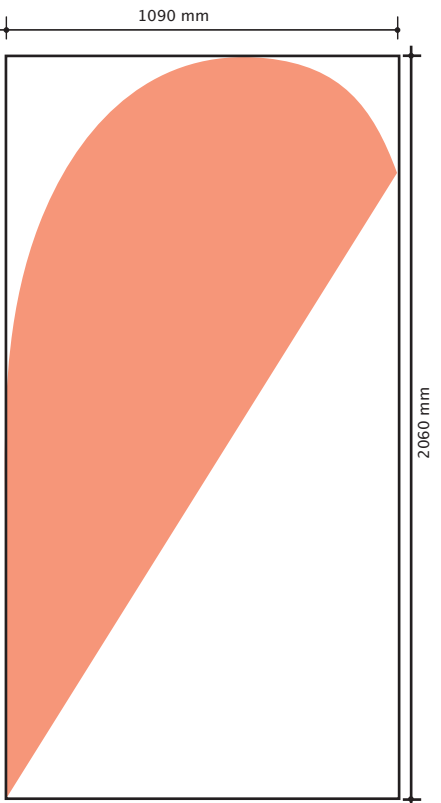

# BetaFlag 2 metri (890x1890 mm h)

inserire  
all'interno della forma a goccia  
la vostra immagine

# BetaFlag 2,5 metri (1090x2060 mm h)

inserire  
all'interno della forma a goccia  
la vostra immagine