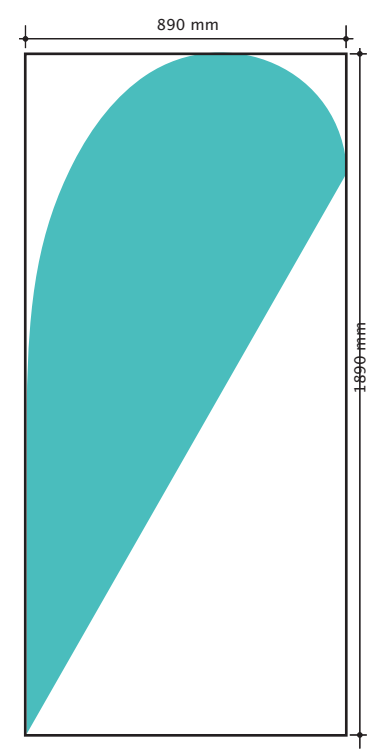

# BetaFlag 2 metri (890x1890 mm h)

inserire  
all'interno della forma a goccia  
la vostra immagine

# BetaFlag 2,5 metri (1090x2060 mm h)

inserire  
all'interno della forma a goccia  
la vostra immagine