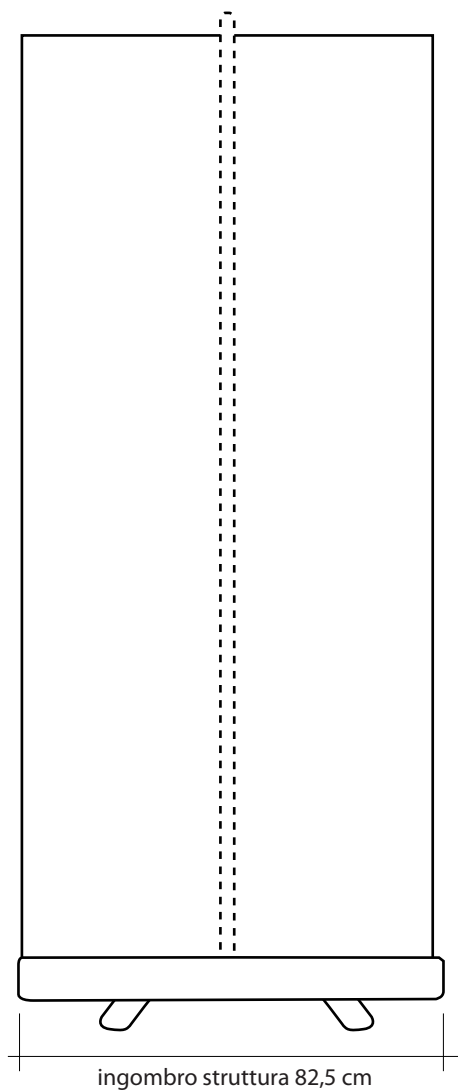

ROLL UP 80 X200 cm - Modello Bx08

art.n.° 0001

Roll Up 80x200 cm

ALLUMINIO con BORSA INCLUSA.

Sistema di avvolgimento del telo a molla. Grafica visibile 80 x200 cm

Grafica telo da realizzare 80x210 cm