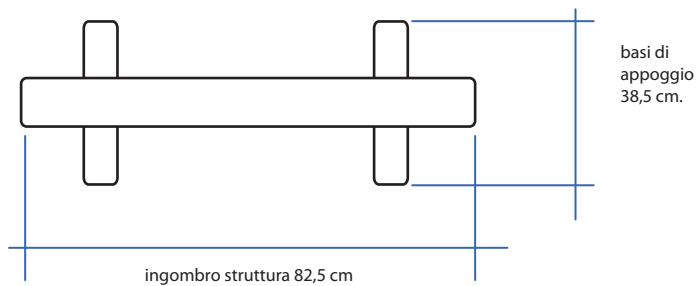

ROLL UP 80 X200 cm - Modello Bx08

art.n.° 0001

Roll Up 80x200 cm

ALLUMINIO con BORSA INCLUSA.

Sistema di avvolgimento del telo a molla. Grafica visibile 80 x200 cm

Grafica telo da realizzare 80x210 cm