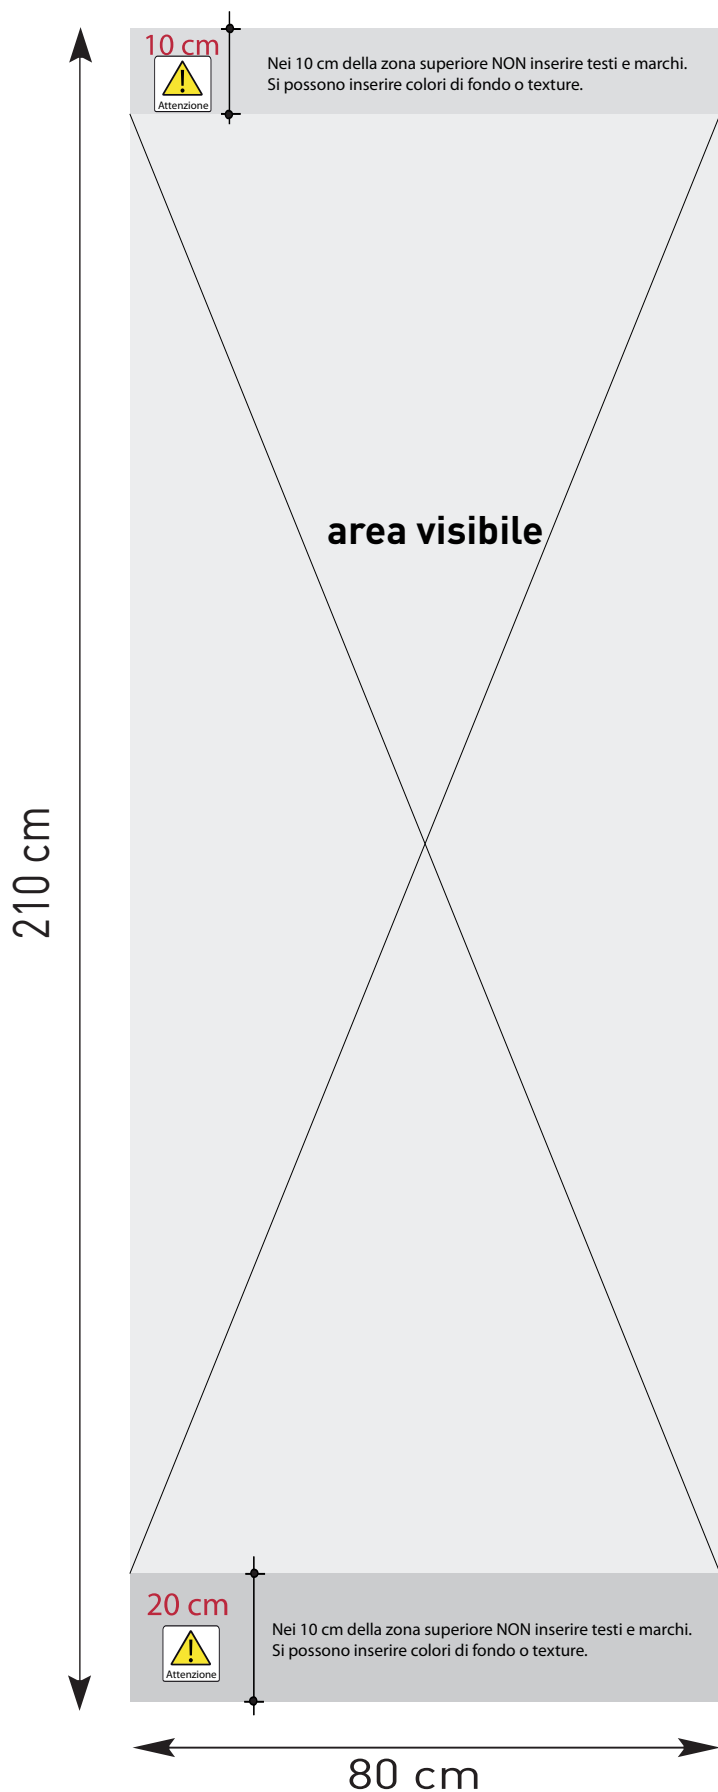

## Roll Up BX 08 misura 80x200 cm

Roll up BX 08 alluminio  
misura visibile telo PVC 80x200 cm  
misura telo da stampare 80x 210 cm

## Panel Size

### BetaRoll CLASSIC avvolgimento del telo a molla

| Product/ Prodotto | Qty panels | Panelsize (bxh) | Visible size |
|-------------------|------------|-----------------|--------------|
| Beta Roll 850     | 1 pc       | 85x215          | 85x200       |
| Beta Roll 100     | 1 pc       | 100x215         | 100x200      |
| Beta Roll 120     | 1 pc       | 120x215         | 120x200      |

### BetaRoll BX 08 avvolgimento del telo a molla

| Product/ Prodotto | Qty panels | Panelsize (bxh) | Visible size |
|-------------------|------------|-----------------|--------------|
| Beta BX08         | 1 pc       | 80X210          | 80X200       |
| Beta BX08         | 1 pc       | 100X210         | 100X200      |
| Beta BX08         | 1 pc       | 120X210         | 120X200      |