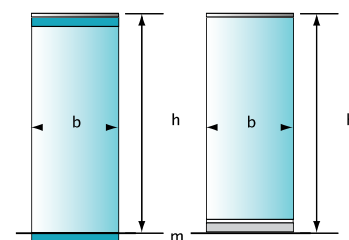

## Panel Size

### BetaRoll BX 08 avvolgimento del telo a molla

| Product/ Prodotto | Qty panels | Panelsize (bxh) | Visible size |
|-------------------|------------|-----------------|--------------|
| Beta BX08         | 1 pc       | 80X210          | 80X200       |
| Beta BX08         | 1 pc       | 100X210         | 100X200      |
| Beta BX08         | 1 pc       | 120X210         | 120X200      |

### Beta M avvolgimento del telo manuale

| Product            | Qty panels | Panelsize (bxh) | Visible size |
|--------------------|------------|-----------------|--------------|
| Beta M manuale 80  | 1 pc       | 80x199          | 80x197       |
| Beta M manuale 85  | 1 pc       | 85x199          | 85x197       |
| Beta M manuale 100 | 1 pc       | 100x199         | 100x197      |
| Beta M manuale 120 | 1 pc       | 120x199         | 120x197      |
| Beta M manuale 150 | 1 pc       | 150x199         | 150x197      |
| Beta M manuale 200 | 1 pc       | 200x199         | 200x197      |