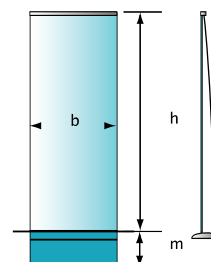

BetaRoll BX 08 avvolgimento del telo a molla

Product/ Prodotto	Qty panels	Panelsize (bxh)	Visible size
Beta BX08	1 pc	80X210	80X200
Beta BX08	1 pc	100X210	100X200
Beta BX08	1 pc	120X210	120X200

Stampa su pannello pvc 450 gr. mq Aggiungere al pannello cm 10 per arrotolamento (m)