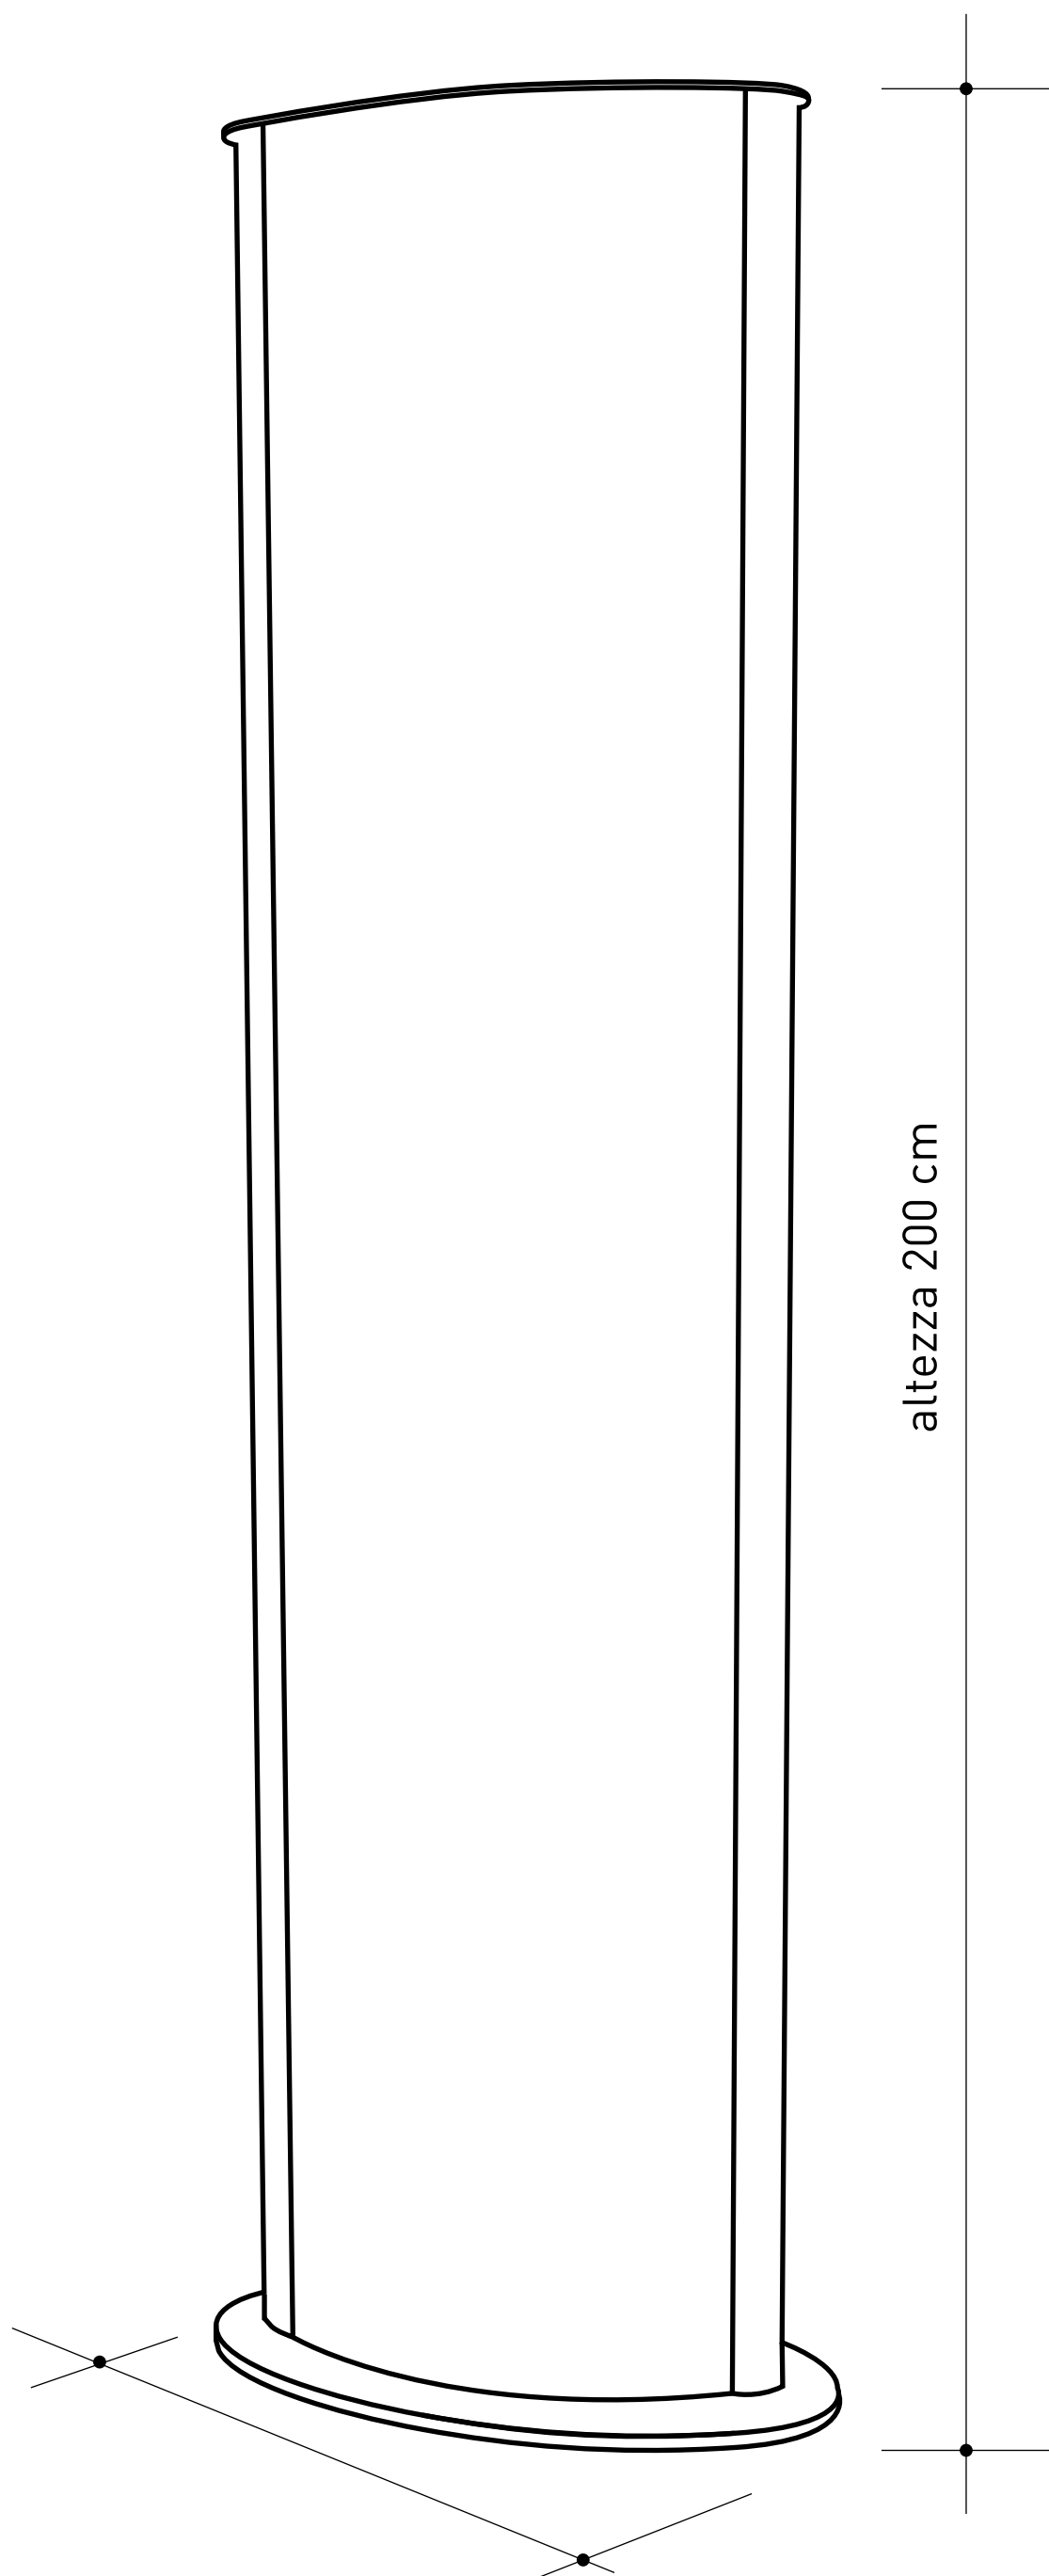

Totem Ufo55

larghezza piastra 60 cm x28

Totem ufo 55x200

misura totem inclusi i profili: 55x200 cm
misura pannello grafico: 49x199 cm
misura pannello visibile: 44x199 cm
si consiglia pannello in forex spessore massimo 3 mm.

Totem ufo 75x200

misura totem inclusi i profili: 75x200 cm
misura pannello grafico: 69x199 cm
misura pannello visibile: 64x199 cm
si consiglia pannello in forex spessore massimo 3 mm.

Totem ufo 100x200

misura totem inclusi i profili: 100x200 cm
misura pannello grafico: 99x199 cm
misura pannello visibile: 94x199 cm
si consiglia pannello in forex spessore massimo 3 mm.