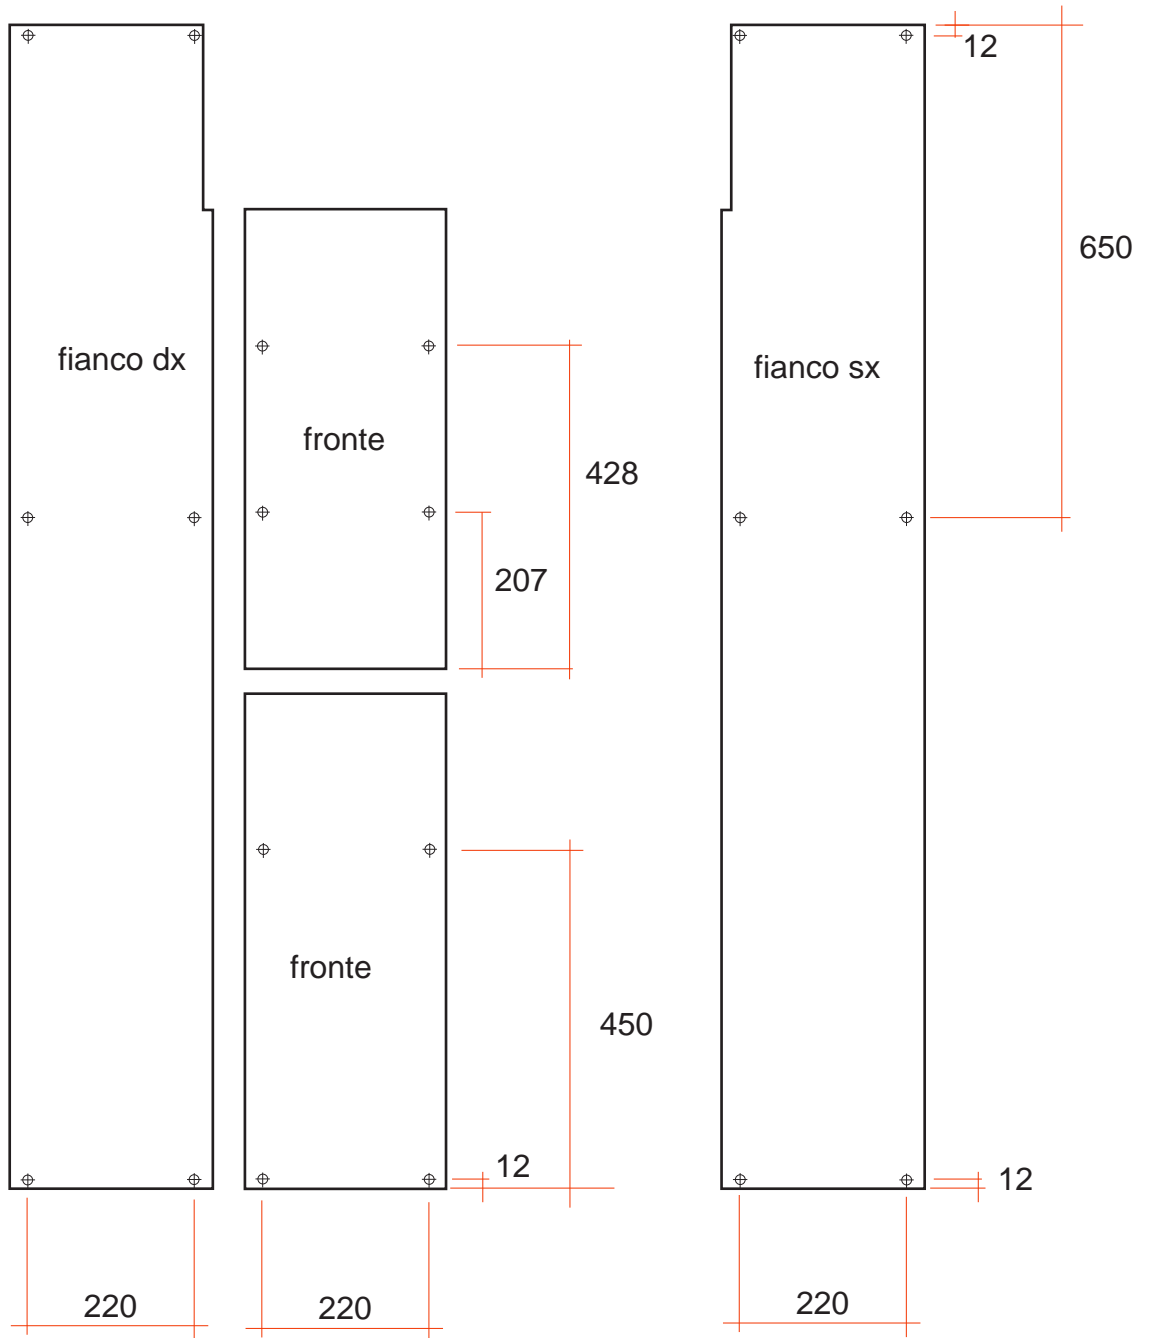

fori \varnothing 13 mm

FORATURA PANNELLI

DIMENSIONE PANNELLI