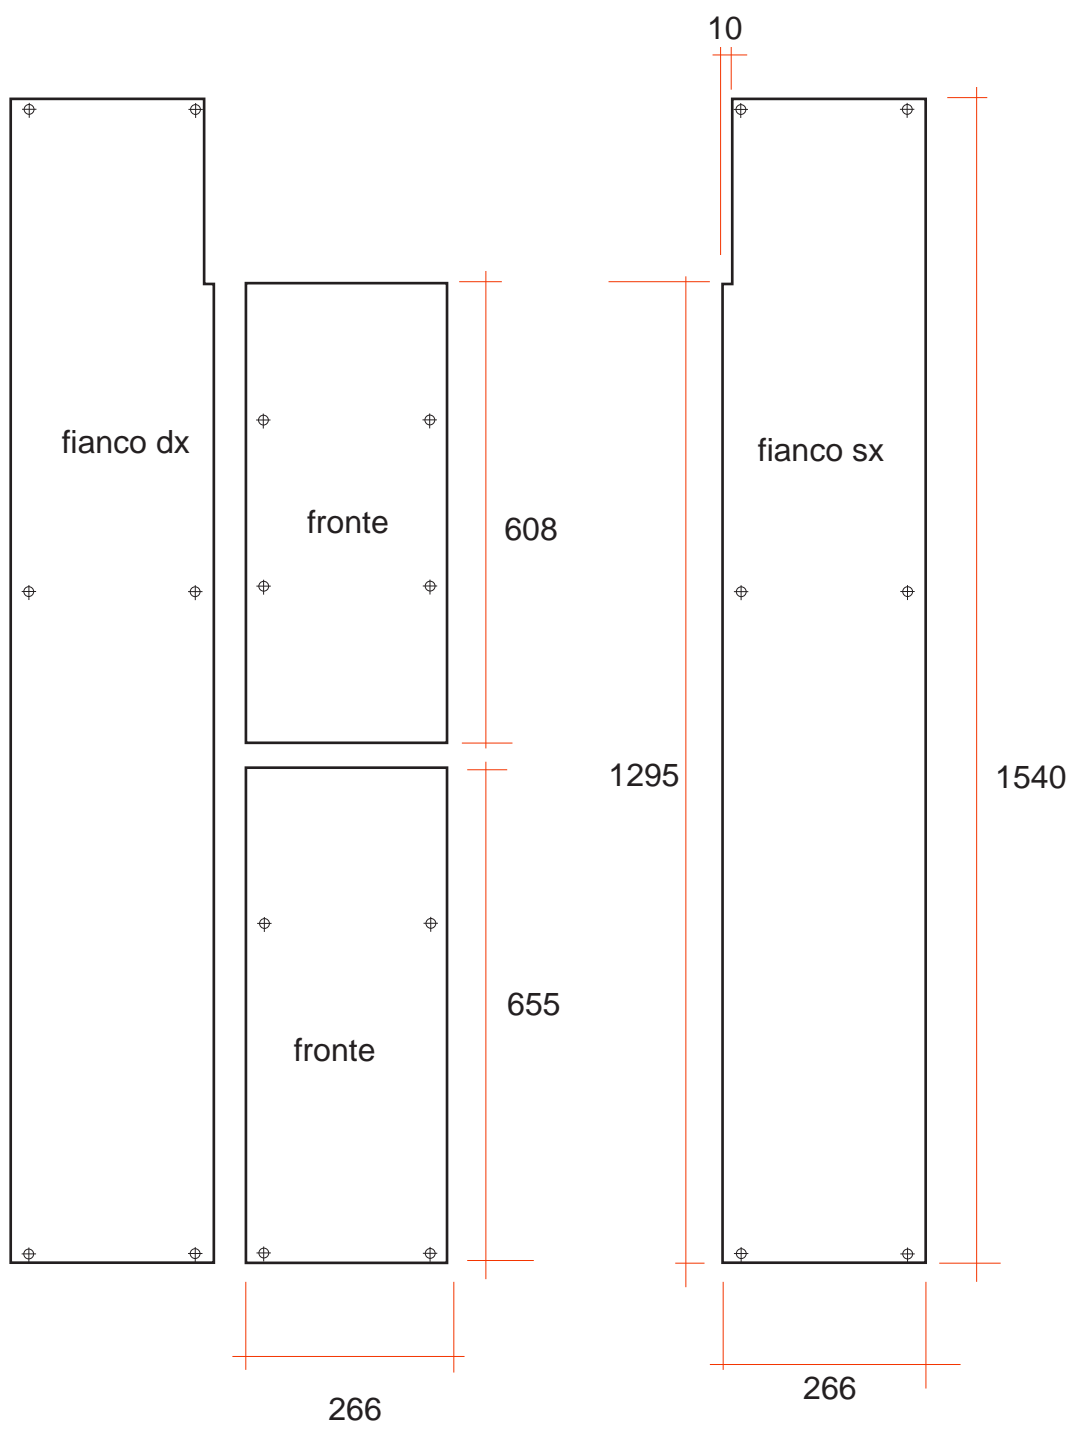

fori \varnothing 13 mm

FORATURA PANNELLI

DIMENSIONE PANNELLI