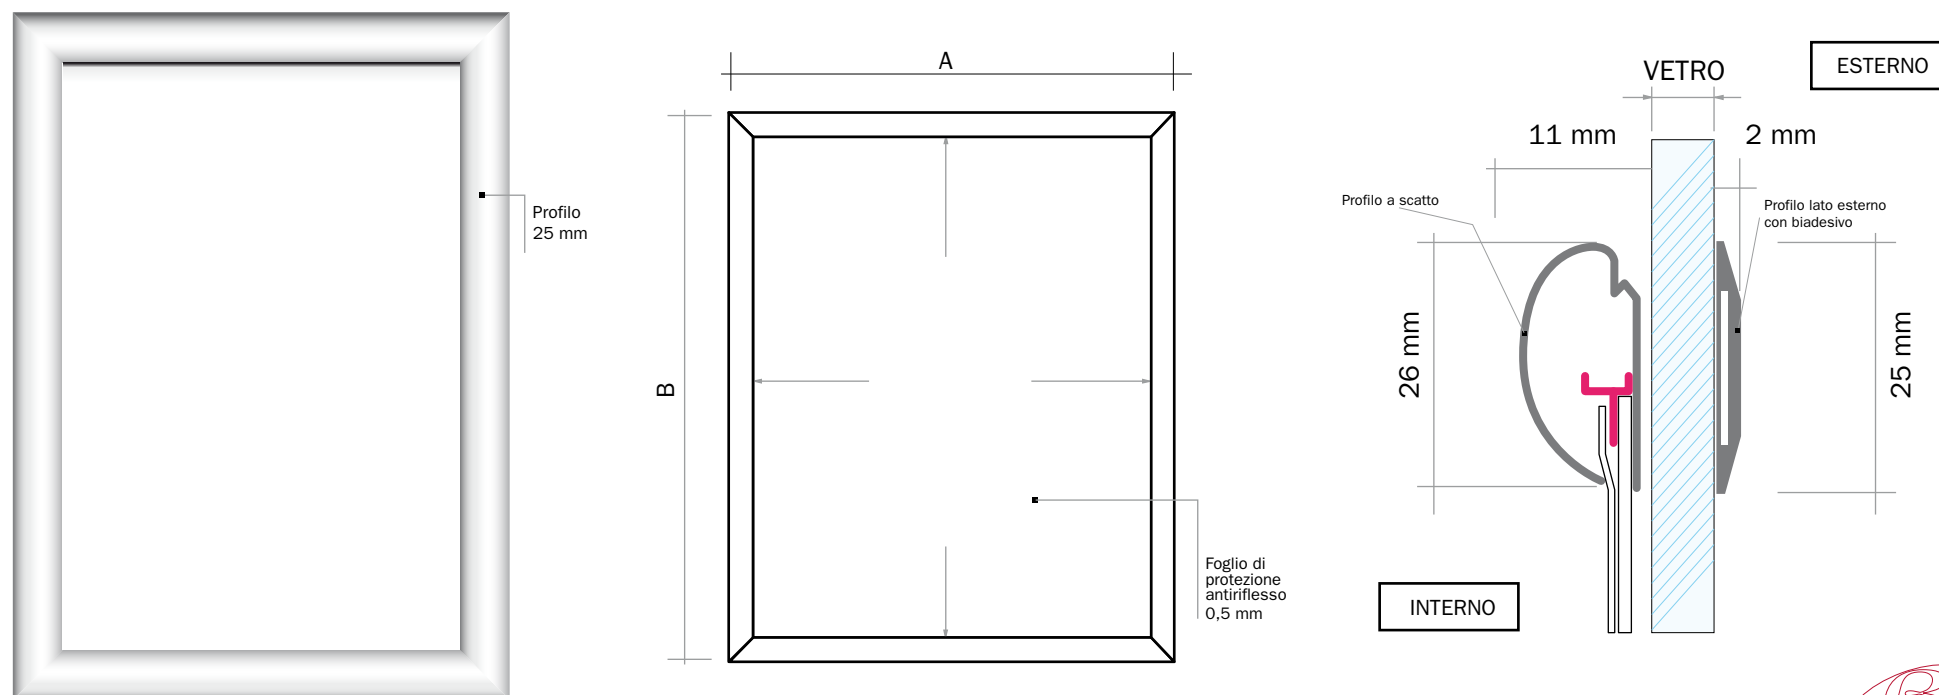

CORNICI A SCATTO BIFACCIALI PER VETRINA.

SEGNALETICA PROFESSIONAL

Cornice a scatto speciale da vetro bifacciale, con angolo vivo, profilo esterno con biadesivo per l'applicazione su vetro. Profilo da 25 mm e angolo vivo. Fondo removibile per l'applicazione di entrambe le grafiche dall'interno. Foglio di protezione in PVC antiriflesso.

Publibeta
 SEGNALETICA PROFESSIONAL

Codice	F.to poster	F.to visibile	Dim. cornice (AxB)	Dim. Imballo mm	Peso Kg.	Peso articolo e imballo
PBS807	A4	190x277	241x328	250x337x20	0,90	1,90
PBS806	A3	277x400	328x451	337x460x20	1,50	2,50
PBS808	A2	400x574	451x625	460x634x20	2,20	3,20
PBS809	A1	574x821	625x872	634x881x20	3,00	4,00
PBS810	B2/50x70	480x680	531x731	540x740x20	2,80	3,80
PBS811	B1/70x100	680x980	731x1031	740x1040x20	3,50	4,50